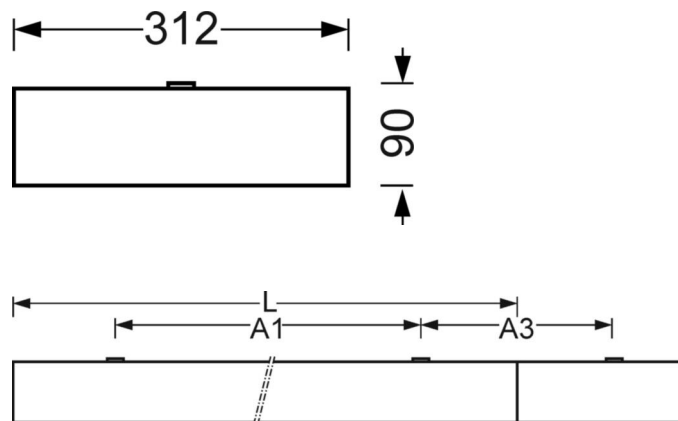

DEEP-LINK

<https://www.regiolux.de/ru/article/68120026600>

Ссылка	LED 9700lm 840
ηLB	100 %
Φ ↓↑	100 % / 0 %
UGR поп./вдоль	19.5 / 19.8

Механика

цвет корпуса	белый стандартный для электротехники RAL 9016
размеры (LxWxH/DxH)	1548mm x 312mm x 90mm
вес (нетто)	15.22kg
Cable entry KE (X/Y)	0mm/0mm
Вид монтажа	Потолочная одиночная установка, Монтаж потолочных магистралей, установка отдельных светильников на подвесе, маятнково-подвесные световые полосы, сборка несущих шин
монтажный поворотный уголок	макс. 38° поперечная ось /Установка с принадлежностями - уголок, цепочка и поперечная ось/Установка с принадлежностями на шинопроводе, макс. 45°

размеры

L	1548 mm	Длина
B	312 mm	Ширина
H	90 mm	Высота
A1	1300 mm	Расстояние между точками крепежа при одиночной установке
A3	248 mm	Расстояние между точками крепежа между светильниками в световой п
X	0 mm	Расстояние от ввода проводов до середины светильника по оси X (вдо
Y	0 mm	Расстояние от ввода проводов до середины светильника по оси Y (поп