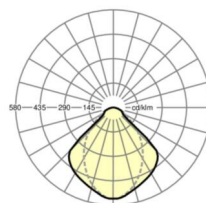

параметры

номер заказа	68120026600
код EAN	4020863281435
номер таможенного тарифа	94051190
Знак прохождения контроля	IP 20, класс защиты I, F, Стойкость к ударам теннисных мячей, Стойкость к ударам мячей, Indoor, CE
Степень ударопрочности IK	IK03
Температура окружения	ta 25°C
Особые свойства	Готовность к IoT «Ready for IoT»
Гарантийный срок	5 лет
Государственные программы поддержки	BEG - государственные субсидии для энергосберегающих зданий (действительна только для Германии)

электротехника

Балласт	Электронный драйвер DALI2 (1 штука)
Мощность системы	76W
сетевое напряжение	230V/50Hz
автоматический предохранитель (пусковой ток)	12 штук/B10, 20 штук/B16, 21 штук/C10, 34 штук/C16
класс энергосбережения/Источник света	B

Оптика

Оснастка	LED, цветопередача/оттенок света CRI ≥ 80 / 4000K
Допуск для координаты цветности (MacAdam)	3SDCM
Фотобиологическая безопасность (светильник)	RG1
Номинальный световой поток	9719lm
Срок службы LED	50000h L80/B10 (Tq 25°C)
светоотдача светильников	128lm/W
Угол излучения	95°
UGR поп./вдоль	19.5 / 19.8

DEEP-LINK

<https://www.regiolux.de/ru/article/68120026600>